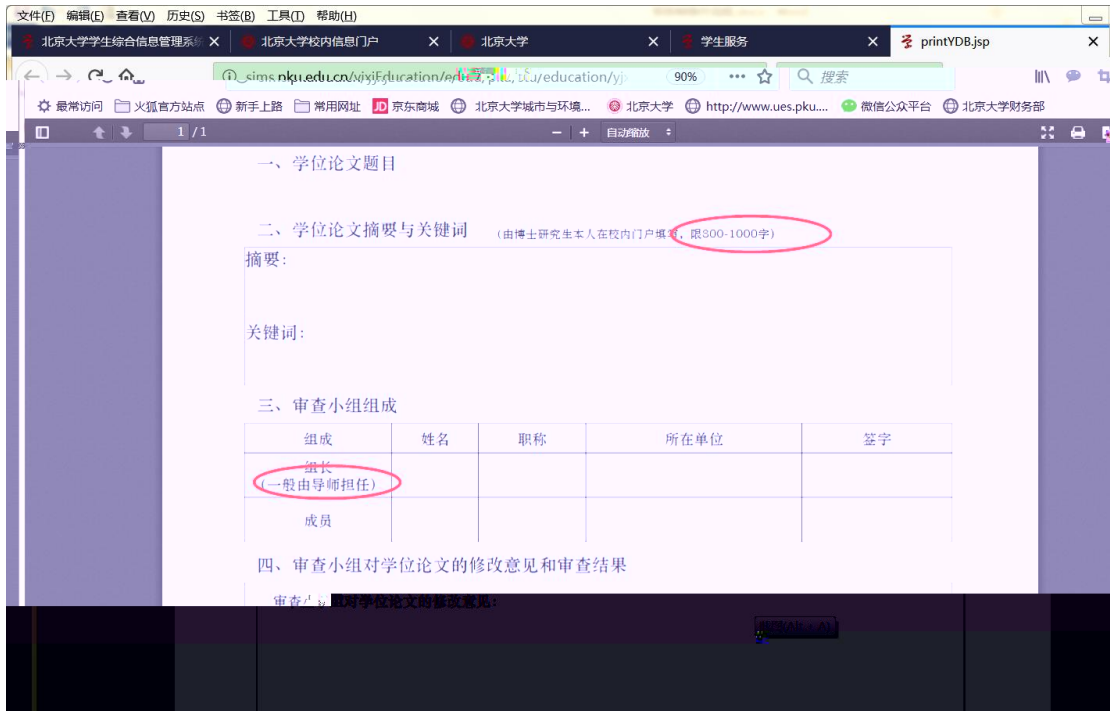

国际交流资助申请/查询审批结果 短期访学

培养办教务 (电话62751358)

维护个人培养计划

学籍异动录入/打印

4

5

6

347S