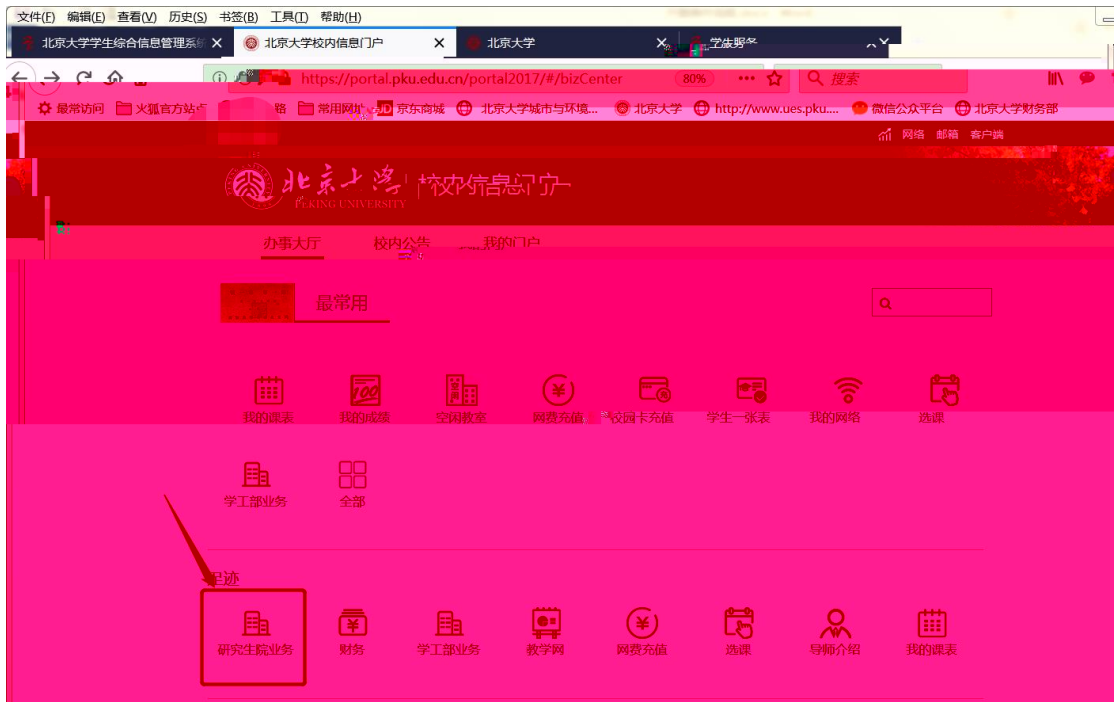

!

”

上

上

早签到

我的课表 我的成绩 空闲教室 网费充值 校园卡充值 学生一张表 我的双证 选课

学工部业务 全部

业 上 上