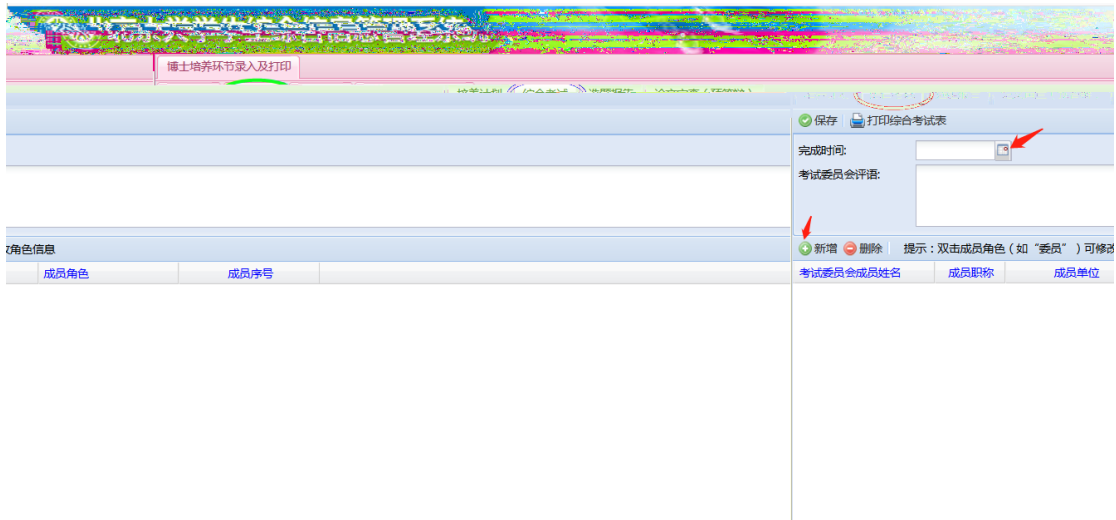

最热

出国转学 研究生转学 转学 转学业务 转学网 转学流程 转学结果 转学

档案转递 个人业务 公共课转 专项转学 大课程分析 国转国转 学籍注册管理 学籍补办管理 被高资产管理

个人业务

学工部业务 就业中心业务 学生一张表 选课 我的课表 我的成绩 教学计划 研究生院业务

档案转递查询 新组织业务 迎新 离校 组织业务 研究生证书照片 讲座申请 健康档案

上

主